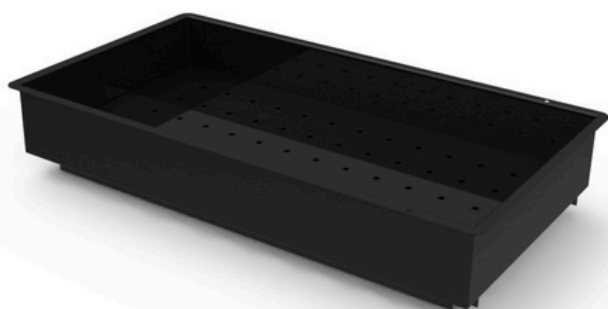

BANDEJA

BANHO MARIA LINHA 440

Escaneie o QR Code para mais informações e downloads.

Características	Bandeja de Banho Maria Linha 440
SKU	1503
Material	Aço Carbono
Revestimento	Esmalte
Fundo Removível	Sim
Trilhos de Travamento	Sim (com encaixe na mesa do fogão)
Dimensões (LxAxP)	49,2 x 10,5 x 91,8 cm
Peso	5,5 Kg

Cores disponíveis