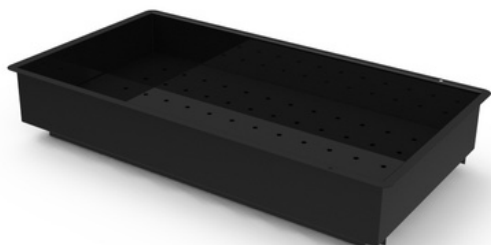

BANDEJA

BANHO MARIA LINHA 430

Escaneie o QR Code para mais informações e downloads.

Características	Bandeja de Banho Maria Linha 430
SKU	1501
Material	Aço Carbono
Revestimento	Esmalte
Fundo Removível	Sim
Trilhos de Travamento	Sim (com encaixe na mesa do fogão)
Dimensões (LxAxP)	39,2 x 10,5 x 71,8 cm
Peso	5 Kg

Cores disponíveis