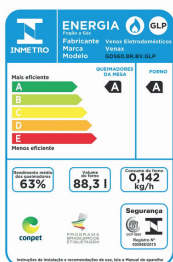

Características	Gaudi GIII 5 Bocas	Gaudi GIII 4 Bocas
SKU	31007 / 7476 / 31008	31005 / 31124 / 31006
Acendimento	Automático	Automático
Queimadores	1 tripla chama, 2 Grandes e 2 Médios	1 Grande e 3 Médios
Trempe dos Queimadores	Esmaltada	Esmaltada
Mesa Queimadores	Inox	Inox
Luz no Forno	Sim	Sim
Temperatura	5 posições de 180°C Até 290°C	5 posições de 180°C Até 290°C
Espeto Giratório	Não	Não
Alimentação	Gás GLP	Gás GLP
Volume do Forno	88,3L	51,8L
Dimensões (LxAxP)	75 x 87 x 61 cm	48 x 87 x 61 cm
Peso	36,2 Kg	24 Kg