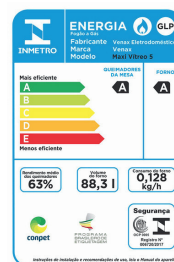

Características	Maxi Vítreo 5 Bocas	Maxi Vítreo 4 Bocas
SKU	22189 / 22190 / 22191	21983 / 21984 / 21985
Acendimento	Automático	Automático
Queimadores	1 Tripla chama, 2 Grandes e 2 Médios	1 Grande e 3 Médios
Trempe dos Queimadores	Individual Luxo Esmaltada	Individual Luxo Esmaltada
Mesa Queimadores	Vidro Preto	Vidro Preto
Luz no Forno	Sim	Sim
Temperatura	5 posições de 180°C Até 290°C	5 posições de 180°C Até 290°C
Espeto Giratório	Não	Não
Alimentação	Gás GLP	Gás GLP
Volume do Forno	88,3 L	51,8 L
Dimensões (LxAxP)	75 x 91 x 61 cm	48 x 91 x 61 cm
Peso	42 Kg	29,5 Kg