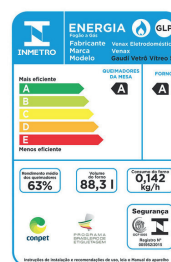

Características	Gaudi Vetrô Vítreo 5 Bocas	Gaudi Vetrô Vítreo 4 Bocas
SKU	22196 / 22212 / 22197 / 22213 22198 / 22214 / 22199 / 22215 22200 / 22216 / 22201 / 22217 22202 / 22218 / 22203 / 22219	22150 / 22166 / 22151 / 22167 22152 / 22168 / 22153 / 22169 22154 / 22170 / 22155 / 22171 22156 / 22172 / 22157 / 22173
Acendimento	Automático	Automático
Queimadores	1 Tripla chama, 2 Grandes e 2 Médios	1 Grande e 3 Médios
Trempe dos Queimadores	Individual Luxo Esmaltada	Individual Luxo Esmaltada
Mesa Queimadores	Vidro Preto	Vidro Preto
Luz no Forno	Sim	Sim
Temperatura	5 posições de 180°C Até 290°C	5 posições de 180°C Até 290°C
Espeto Giratório	2 Espetos Removível	1 Espeto Removível
Alimentação	Gás GLP	Gás GLP
Volume do Forno	88,3 L	51,8 L
Dimensões (LxAxP)	75 x 91 x 61 cm	48 x 91 x 62 cm
Peso	39 Kg	27 Kg