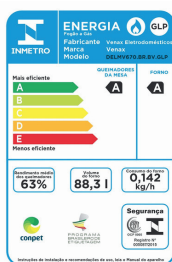

Características	Fogão a Gás Delplus Vítreo 6 Bocas
SKU	30980 / 30981 / 30982 / 30983
Acendimento	Automático
Queimadores	2 Grandes e 4 Médios
Trempe dos Queimadores	Individual Esmaltada
Mesa Queimadores	Vidro Preto
Luz no Forno	Não
Temperatura	5 posições de 180°C Até 290°C
Espeto Giratório	Não
Alimentação	Gás GLP
Volume do Forno	88,3L
Dimensões (LxAxP)	75 x 88 x 61 cm
Peso	37,5 Kg