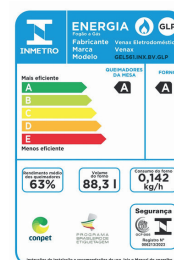

Características	Gaudi Line 5 Bocas	Gaudi Line 4 Bocas
SKU	30305	30299
Acendimento	Automático	Automático
Queimadores	1 Tripla Chama, 2 Grandes e 2 Médios	1 Grande e 3 Médios
Trempe dos Queimadores	Individual Ferro Fundido Esmaltada	Individual Ferro Fundido Esmaltada
Mesa Queimadores	Vidro Preto	Vidro Preto
Luz no Forno	Sim	Sim
Temperatura	5 posições de 180°C Até 290°C	5 posições de 180°C Até 290°C
Espeto Giratório	Não	Não
Alimentação	Gás GLP	Gás GLP
Volume do Forno	88,3 L	51,8 L
Dimensões (LxAxP)	82,7 x 63 x 61 cm	55,5 x 63 x 62,5 cm
Peso	37 Kg	24,5 Kg