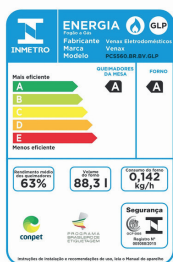

Características	Picasso GIII 5 Bocas	Picasso GIII 4 Bocas
SKU	18543 / 31126 / 18548	18426 / 31125 / 18428
Acendimento	Automático	Automático
Queimadores	3 Grandes e 2 Médios	1 Grande e 3 Médios
Trempe dos Queimadores	Esmaltada	Esmaltada
Mesa Queimadores	Inox	Inox
Luz no Forno	Não	Não
Temperatura	5 posições de 180°C Até 290°C	5 posições de 180°C Até 290°C
Espeto Giratório	Não	Não
Alimentação	Gás GLP	Gás GLP
Volume do Forno	88,3L	51,8L
Dimensões (LxAxP)	74,5 x 87 x 61 cm	48 x 87 x 61 cm
Peso	35,5 Kg	24 Kg