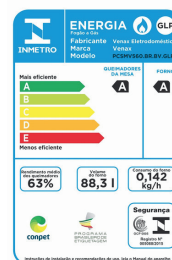

Características	Picasso Vítreo 5 Bocas	Picasso Vítreo 4 Bocas
SKU	22133 / 28579 / 22134 / 22135	21961 / 28578 / 21962 / 21963
Acendimento	Automático	Automático
Queimadores	3 Grandes e 2 Médios	1 Grande e 3 Médios
Trempe dos Queimadores	Individual Esmaltada	Individual Esmaltada
Mesa Queimadores	Vidro Preto	Vidro Preto
Luz no Forno	Sim	Sim
Temperatura	5 posições de 180°C Até 290°C	5 posições de 180°C Até 290°C
Espeto Giratório	Não	Não
Alimentação	Gás GLP	Gás GLP
Volume do Forno	88,3 L	51,8 L
Dimensões (LxAxP)	75 x 88 x 61 cm	48 x 88 x 61 cm
Peso	38,5 Kg	28,5 Kg