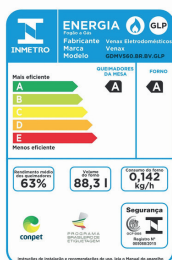

Características	Fogão a Gás Gaudi Vítreo 5 Bocas
SKU	27498 / 27499 / 27500
Acendimento	Automático
Queimadores	1 Tripla chama, 2 Grande e 2 Médios
Trempe dos Queimadores	Individual Esmaltada
Mesa Queimadores	Vidro Preto
Luz no Forno	Sim
Temperatura	5 posições de 180°C Até 290°C
Espeto Giratório	Não
Alimentação	Gás GLP
Volume do Forno	88,3L
Dimensões (LxAxP)	75 x 91 x 61 cm
Peso	38,5 Kg