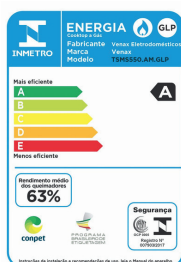

Cores disponíveis

Características	Têmis de Mesa de Embutir 5 Bocas	Têmis de Mesa de Embutir 4 Bocas
SKU	34251 / 34252 / 34253 / 34254 40847 / 34255 / 34256 / 34257	34219 / 34245 / 34246 / 34247 40846 / 34248 / 34249 / 34250
Acendimento	Automático	Automático
Queimadores	1 Tripla chama, 1 Grande e 3 Médios	1 Grande e 3 Médios
Trempe dos Queimadores	Dupla em Ferro fundido esmaltada	Dupla em Ferro fundido esmaltada
Mesa Queimadores	Inox	Inox
Tampa da Mesa	Não	Não
Botões	Removíveis	Removíveis
Entrada de Gás	Lado esquerdo visto de frente	Lado esquerdo visto de frente
Alimentação	Gás GLP	Gás GLP
Tensão	Bivolt	Bivolt
Dimensões (LxAxP)	90 x 21,5 x 64 cm	63 x 21,5 x 64 cm
Peso	23,5 Kg	16,5 Kg