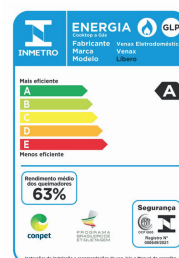

O **Cooktop Libero 2 Bocas Venax** é a escolha ideal para quem busca praticidade sem abrir mão do estilo. Compacto e perfeito para cozinhas planejadas, ele combina mesa de vidro moderna com acendimento superautomático para facilitar a rotina. Os queimadores italianos oferecem potência e controle na medida certa, seja para uma receita rápida ou um preparo mais elaborado. Funcional, eficiente e fácil de integrar ao ambiente, ele entrega desempenho no tamanho certo para o seu espaço.

Características	Cooktop Libero 2 Bocas Venax
SKU	7266
Acendimento	Super Automático
Queimadores	1 Grande e 1 Pequeno
Trempe dos Queimadores	Esmaltada
Mesa Queimadores	Vidro Temperado
Base das Trepes	Esmaltadas
Botões	Removíveis
Entrada de Gás	Lado direito visto de frente
Alimentação	Gás GLP
Tensão	Bivolt
Dimensões (LxAxP)	28,5 x 14,5 x 53,1 cm
Peso	4,5 Kg