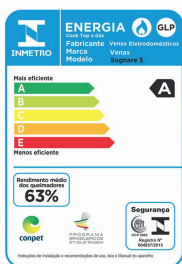

Cores disponíveis