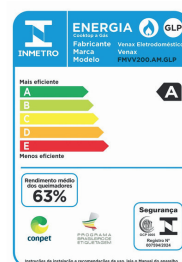

Cores disponíveis