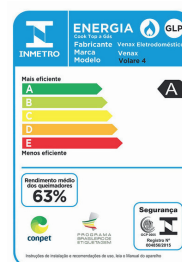

Cores disponíveis