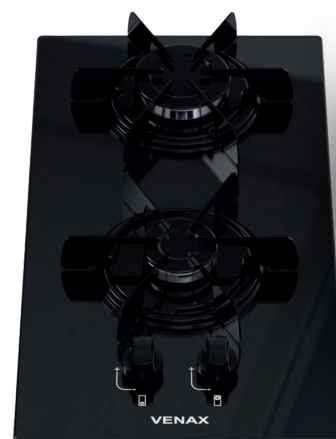

O **Cooktop Libero 2 Bocas Venax** é a escolha ideal para quem busca praticidade sem abrir mão do estilo. Compacto e perfeito para cozinhas planejadas, ele combina mesa de vidro moderna com acendimento superautomático para facilitar a rotina. Os queimadores italianos oferecem potência e controle na medida certa, seja para uma receita rápida ou um preparo mais elaborado. Funcional, eficiente e fácil de integrar ao ambiente, ele entrega desempenho no tamanho certo para o seu espaço.

Características	Cooktop Libero 2 Bocas Venax
SKU	7266
Acendimento	Super Automático
Queimadores	1 Grande e 1 Pequeno
Trempe dos Queimadores	Esmaltada
Mesa Queimadores	Vidro Temperado
Base das Trepes	Esmaltadas
Botões	Removíveis
Entrada de Gás	Lado direito visto de frente
Alimentação	Gás GLP
Tensão	Bivolt
Dimensões (LxAxP)	28,5 x 14,5 x 53,1 cm
Peso	4,5 Kg